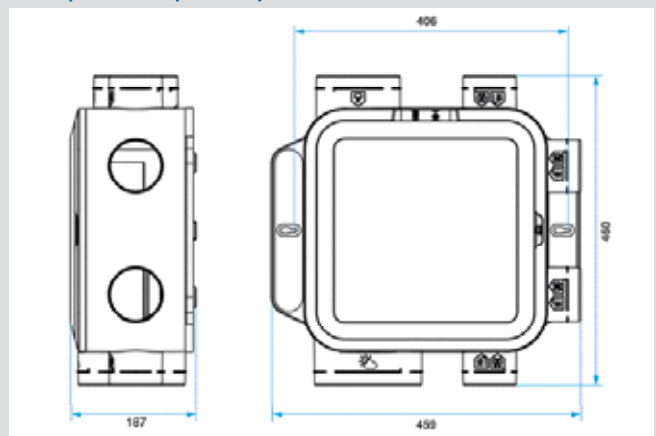

Габаритные размеры (мм) - Вес

- Вес вытяжного агрегата : 3,6 кг