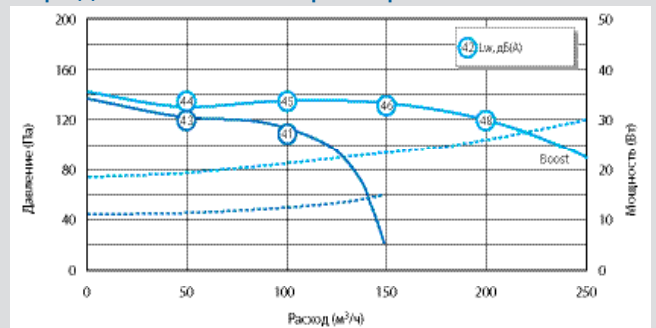

Установка

- Шурупное крепление (4 штуки)
- Возможность установки во всех положениях (на стене, на полу, на потолке)
- Активация работы вытяжного агрегата переключателем или при помощи таймера (на кухне)
- Соединение:
 - Ø 125 мм на кухне
 - Ø 80 мм в ванной и санузлах

Аэродинамика	Кухня Ø 125 мм		Санузлы Ø 80 мм	
	Низкая скорость	Высокая скорость	Низкая скорость	Высокая скорость
Низкая скорость	45 - 58 м³/ч	≥ 135 м³/ч	15 - 18 м³/ч	30 - 36 м³/ч
Высокая скорость	≥ 135 м³/ч		15 - 21 м³/ч	30 - 42 м³/ч

Габаритные размеры (мм) - Вес

- Вес вытяжного агрегата : 3,6 кг

Аэродинамические характеристики

Акустические характеристики

- Уровень звукового давления (вытяжное устройство на кухне) при ПОВСЕДНЕВНОМ режиме: Lw ≥ 23 дБ (А) с ColorLINE®, Lw ≥ 25 дБ (А) с VIP
- Уровень звуковой мощности вентилятора: 39 дБ(А) при расходе 100 м³/ч в ПОВСЕДНЕВНОМ режиме