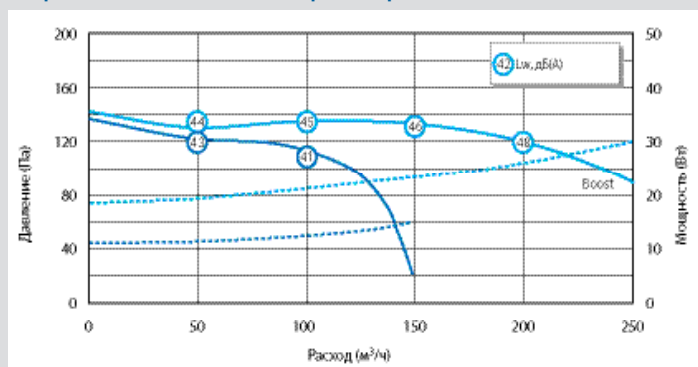

Установка

- Вытяжной агрегат устанавливается в подвешанном состоянии на чердаке (шнур прилагается)
- Активация вытяжного агрегата с помощью переключателя или таймера
- Соединение Ø 125 мм на кухне и Ø 80 мм в ванной и санузлах

Аэродинамика	Кухня Ø 125 мм	Санузлы Ø 80 мм	
		15 м³/ч	30 м³/ч
Низкая скорость	45 - 58 м³/ч	15 - 18 м³/ч	30 - 36 м³/ч
Высокая скорость	≥ 135 м³/ч	15 - 21 м³/ч	30 - 42 м³/ч

Габаритные размеры (мм) - Вес

- Вес (только вентилятор) : 2,8 кг

Аэродинамические характеристики

Акустические характеристики

- Уровень звукового давления (вытяжное устройство на кухне) при ПОВСЕДНЕВНОМ режиме: Lw ≥ 26 дБ (A) с ColorLINE®, Lw ≥ 26 дБ (A) с VIP
- Уровень звуковой мощности вентилятора: 43 дБ(A) при расходе 100 м³/ч в ПОВСЕДНЕВНОМ режиме