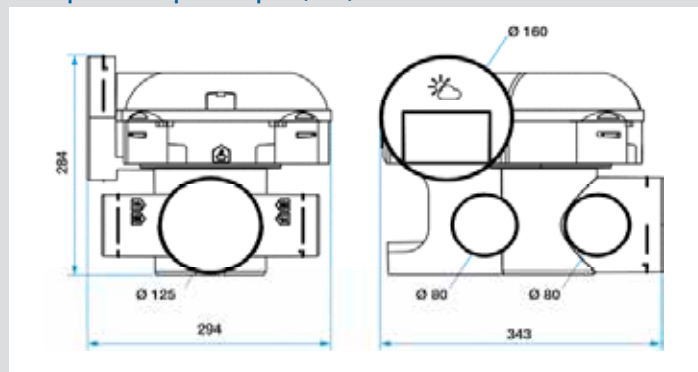

Установка

- Вытяжной агрегат устанавливается в подвешанном состоянии на чердаке (шнур прилагается)
- Активация вытяжного агрегата с помощью переключателя или таймера
- Соединение Ø 125 мм на кухне и Ø 80 мм в ванной и санузлах

Аэродинамика	Кухня Ø 125 мм	Санузлы Ø 80 мм	
		15 м³/ч	30 м³/ч
Низкая скорость	45 - 58 м³/ч	15 - 18 м³/ч	30 - 36 м³/ч
Высокая скорость	≥ 135 м³/ч	15 - 21 м³/ч	30 - 42 м³/ч

Габаритные размеры (мм) - Вес